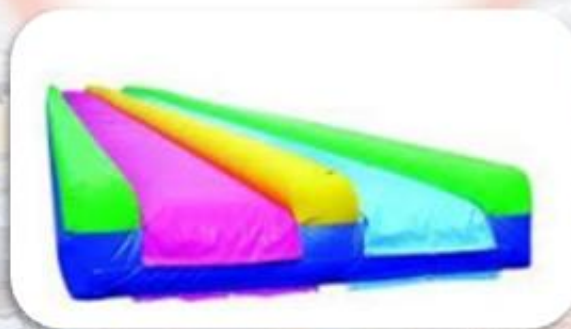

**Joutes 5x4 m**  
*Tout âge*  
180 € HT/216 € TTC – livré\*

**Trampolines**  
*Tout âge*  
620€ HT/ 744 € TTC – livré\*

**Accrobranche**  
De 6 à 12 ans  
A partir de 2400€ HT/ 2880€ TTC

**Ventre et glisse 20x3 m**  
*Tout âge*  
250 € HT/ 300 € TTC – livré\*